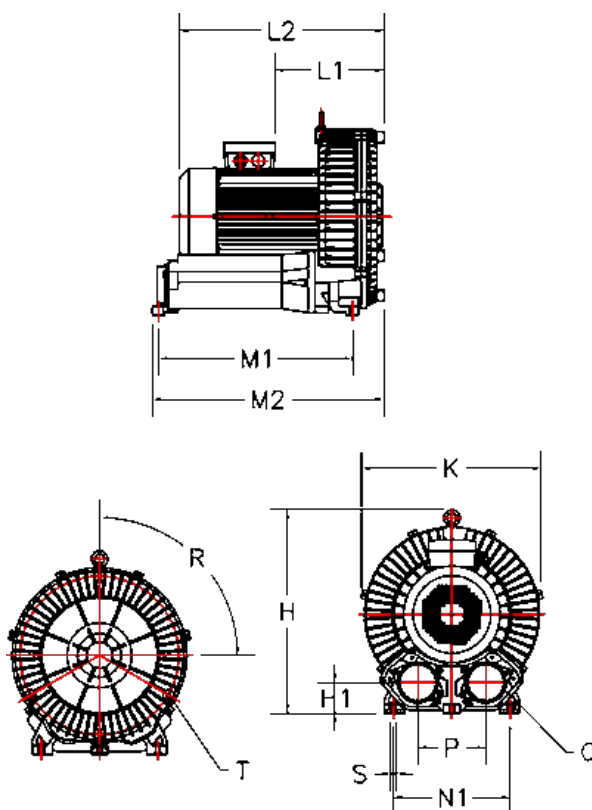

Varenummer: 276103290756

Beskrivelse: KLEEblower KB329L-1 0,75/0,85 kW
1x230V 50/60Hz Enkeltkammer med Klixon/bimetalafbryder

Mål

H = 301	N1 = 225
H1 = 45	P = 115
K = 285	Q = 2-PF 1 1/2" (NPT 1 1/2")
L1 = 143	R (grader) = 3x120
L2 = 296.5	S = 4 x Ø12
M1 = 90	Støjniveau dB 50/60Hz = 63/64
M2 = 265	T = 3 - M6X1 - 15 dyb
N = 257	